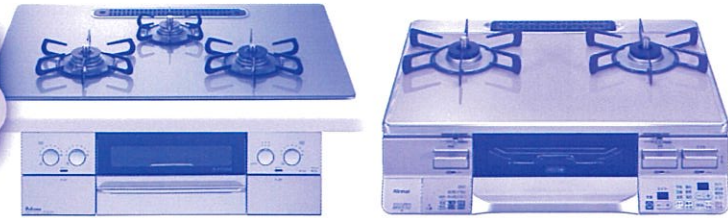

1日
限り

生活燃料
コーナー

自動車
コーナー

農機コーナー

店舗産直
コーナー

石巻産桃・巨峰
ペットボトル飲料
その他飲食物

石巻産巨峰

石巻産桃